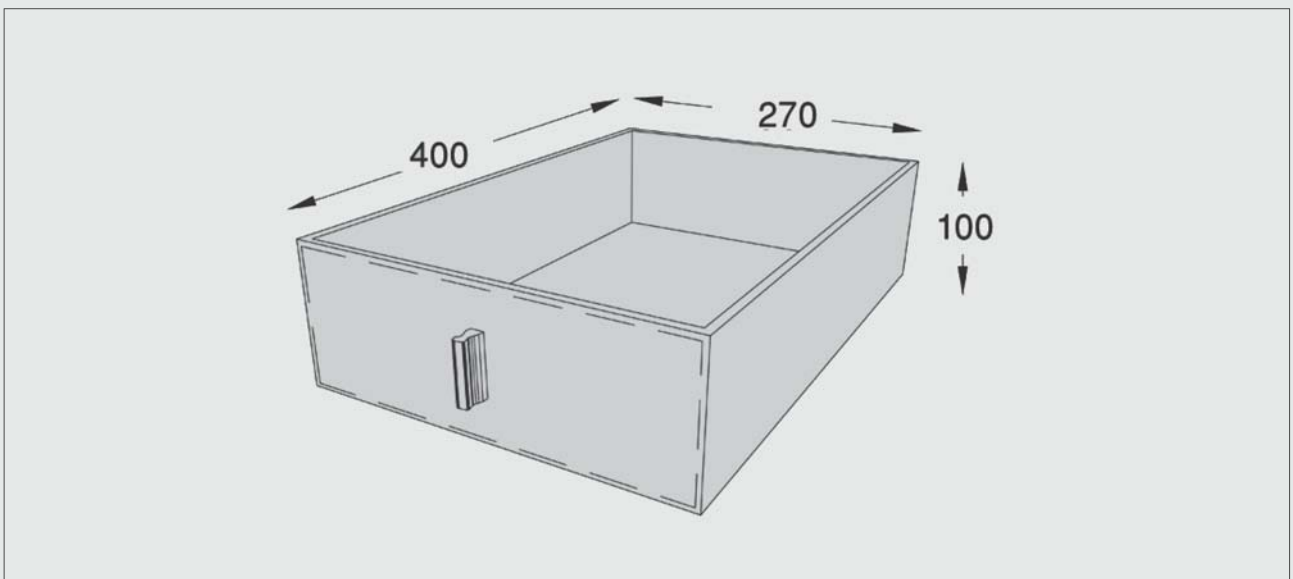

باکس چرمی کشویی فرنج استایل رنگ طوسی

**J947**

**توضیحات**

۱. رنگ طوسی
۲. فریم چرمی
۳. بدنه محکم

کد	ارتفاع × عمق × عرض (CM)
J947	۲۷ × ۴۰ × ۱۰

طرح فرنج استایل / طوسی نارنجی / داخل کمد لباس / با آرامبند

باکس چرمی کشویی فرنج استایل رنگ نارنجی

**J927**

**توضیحات**

۱. رنگ نارنجی
۲. فریم چرمی
۳. بدنه محکم

کد	ارتفاع × عمق × عرض (CM)
J927	۲۷ × ۴۰ × ۱۰

باکس چرمی کشویی فرنج استایل رنگ قرمز

**J907**

**توضیحات**

۱. رنگ قرمز
۲. فریم چرمی
۳. بدنه محکم

کد	ارتفاع × عمق × عرض (CM)
J907	۲۷ × ۴۰ × ۱۰