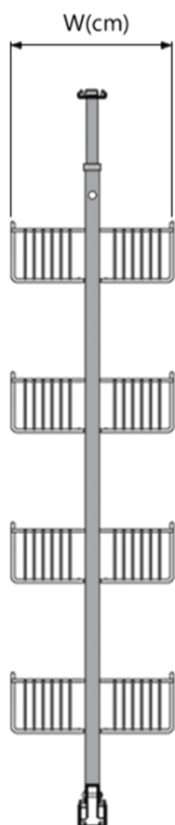

 **Platin**<sup>®</sup>  
Kitchen Accessories

LARDER TELESCOPIC

CODE: TABLE

سوپر وسط

بازگشت

مشخصات

سوپر وسط زمینی

کد محصول    سبد بونیت عمق    عرض سبد    ارتفاع    طبقه

فریم - سوپر وسط

5120	-	51	-	90-110	3
5130	-	51	-	110-125	3
5140	-	51	-	125-140	4
5150	-	51	-	140-160	4
5160	-	51	-	160-180	5
5170	-	51	-	180-200	6
5180	-	51	-	200-220	6

بازگشت

ادامه