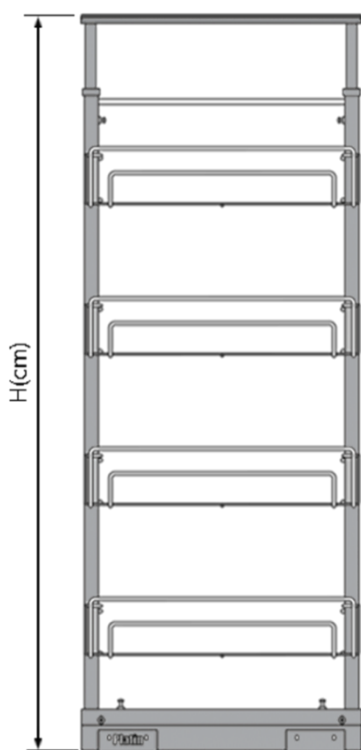

 **Platin**<sup>®</sup>  
Kitchen Accessories

LARDER TELESCOPIC

CODE: TABLE

سوپر وسط

بازگشت

مشخصات

سوپر وسط زمینی

کد محصول    سبد بونیت عمق    عرض سبد    ارتفاع    طبقه

فریم - سوپر وسط

5120	-	51	-	90-110	3
5130	-	51	-	110-125	3
5140	-	51	-	125-140	4
5150	-	51	-	140-160	4
5160	-	51	-	160-180	5
5170	-	51	-	180-200	6
5180	-	51	-	200-220	6

بازگشت

ادامه