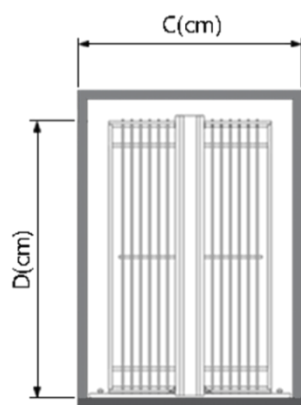

 **Platin**<sup>®</sup>  
Kitchen Accessories

LARDER TELESCOPIC

CODE: TABLE

سوپر وسط

بازگشت

مشخصات

سوپر وسط زمینی

کد محصول    سبد بونیت عمق    عرض سبد    ارتفاع    طبقه

فریم - سوپر وسط

5120	-	51	-	90-110	3
5130	-	51	-	110-125	3
5140	-	51	-	125-140	4
5150	-	51	-	140-160	4
5160	-	51	-	160-180	5
5170	-	51	-	180-200	6
5180	-	51	-	200-220	6

بازگشت

ادامه