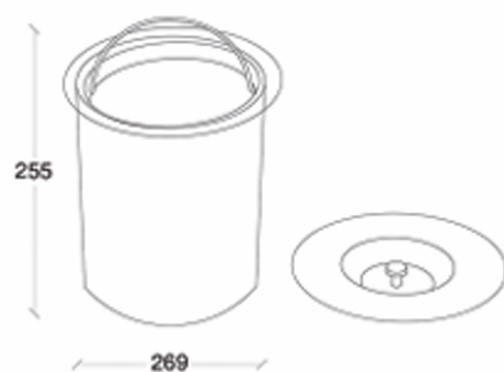

## سطل چند منظوره توکار آشپزخانه ارتفاع 255mm

سطل چند منظوره توکار آشپزخانه ارتفاع 255mm

Q101

قطر برش : 248mm

کد	کاربرد	وزن قابل تحمل (LITER)	نوع بازشو	قابلیت نصب پدال	عرض سطل	ارتفاع سطل	عمق سطل
Q101	روی صفحه			ندارد	269mm	255mm	269mm