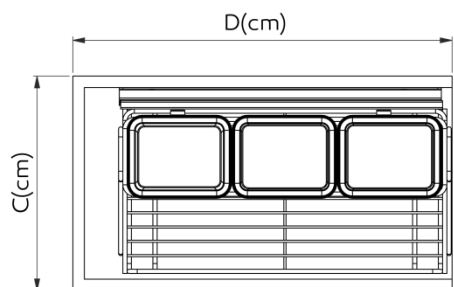

CODE: 3411

جا شوینده ریل پهلو ۲۰۰۰ (چپ و راست)

طبقه

ارتفاع
H

عرض
W

عمق
D

پونیت
C

کد محصول

-

2

45

31

43

35

3411

بازگشت