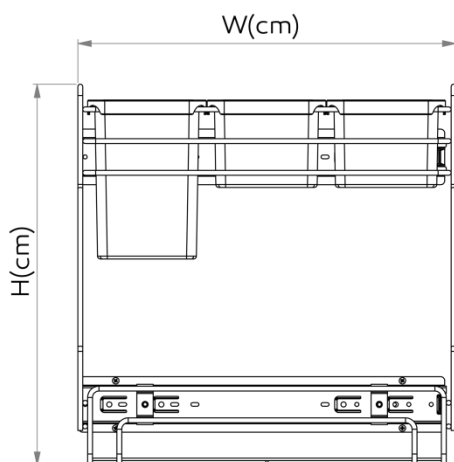

CODE: 3411

جا شوینده ریل پهلو ۲۰۰۰ (چپ و راست)

طبقه

ارتفاع
H

عرض
W

عمق
D

پونیت
C

کد محصول

-

2

45

31

43

35

3411

بازگشت