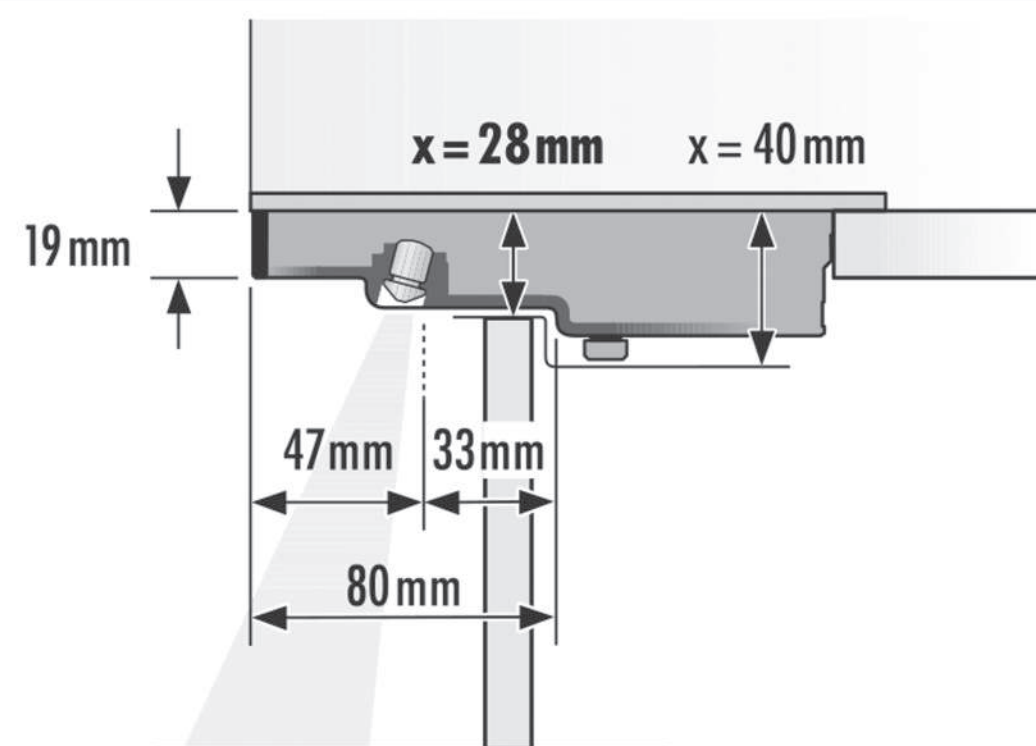

Fantoni

Kitchen, Home & Office
Hardware and accessories

پدال الکترونیکی با سنسور چشمی هایلو

Q090

ویژگی

۱. جهت سطل های ریلی

ابعاد

۱. مطابق ابعاد داده شده در تصویر زیر کحل قرار گیری پدال الکترونیکی را برش زده و سپس آن را نصب کنید و به برق وصل نمایید.

۲. با استفاده از پیچ زیر قدرت آن را تنظیم کنید.