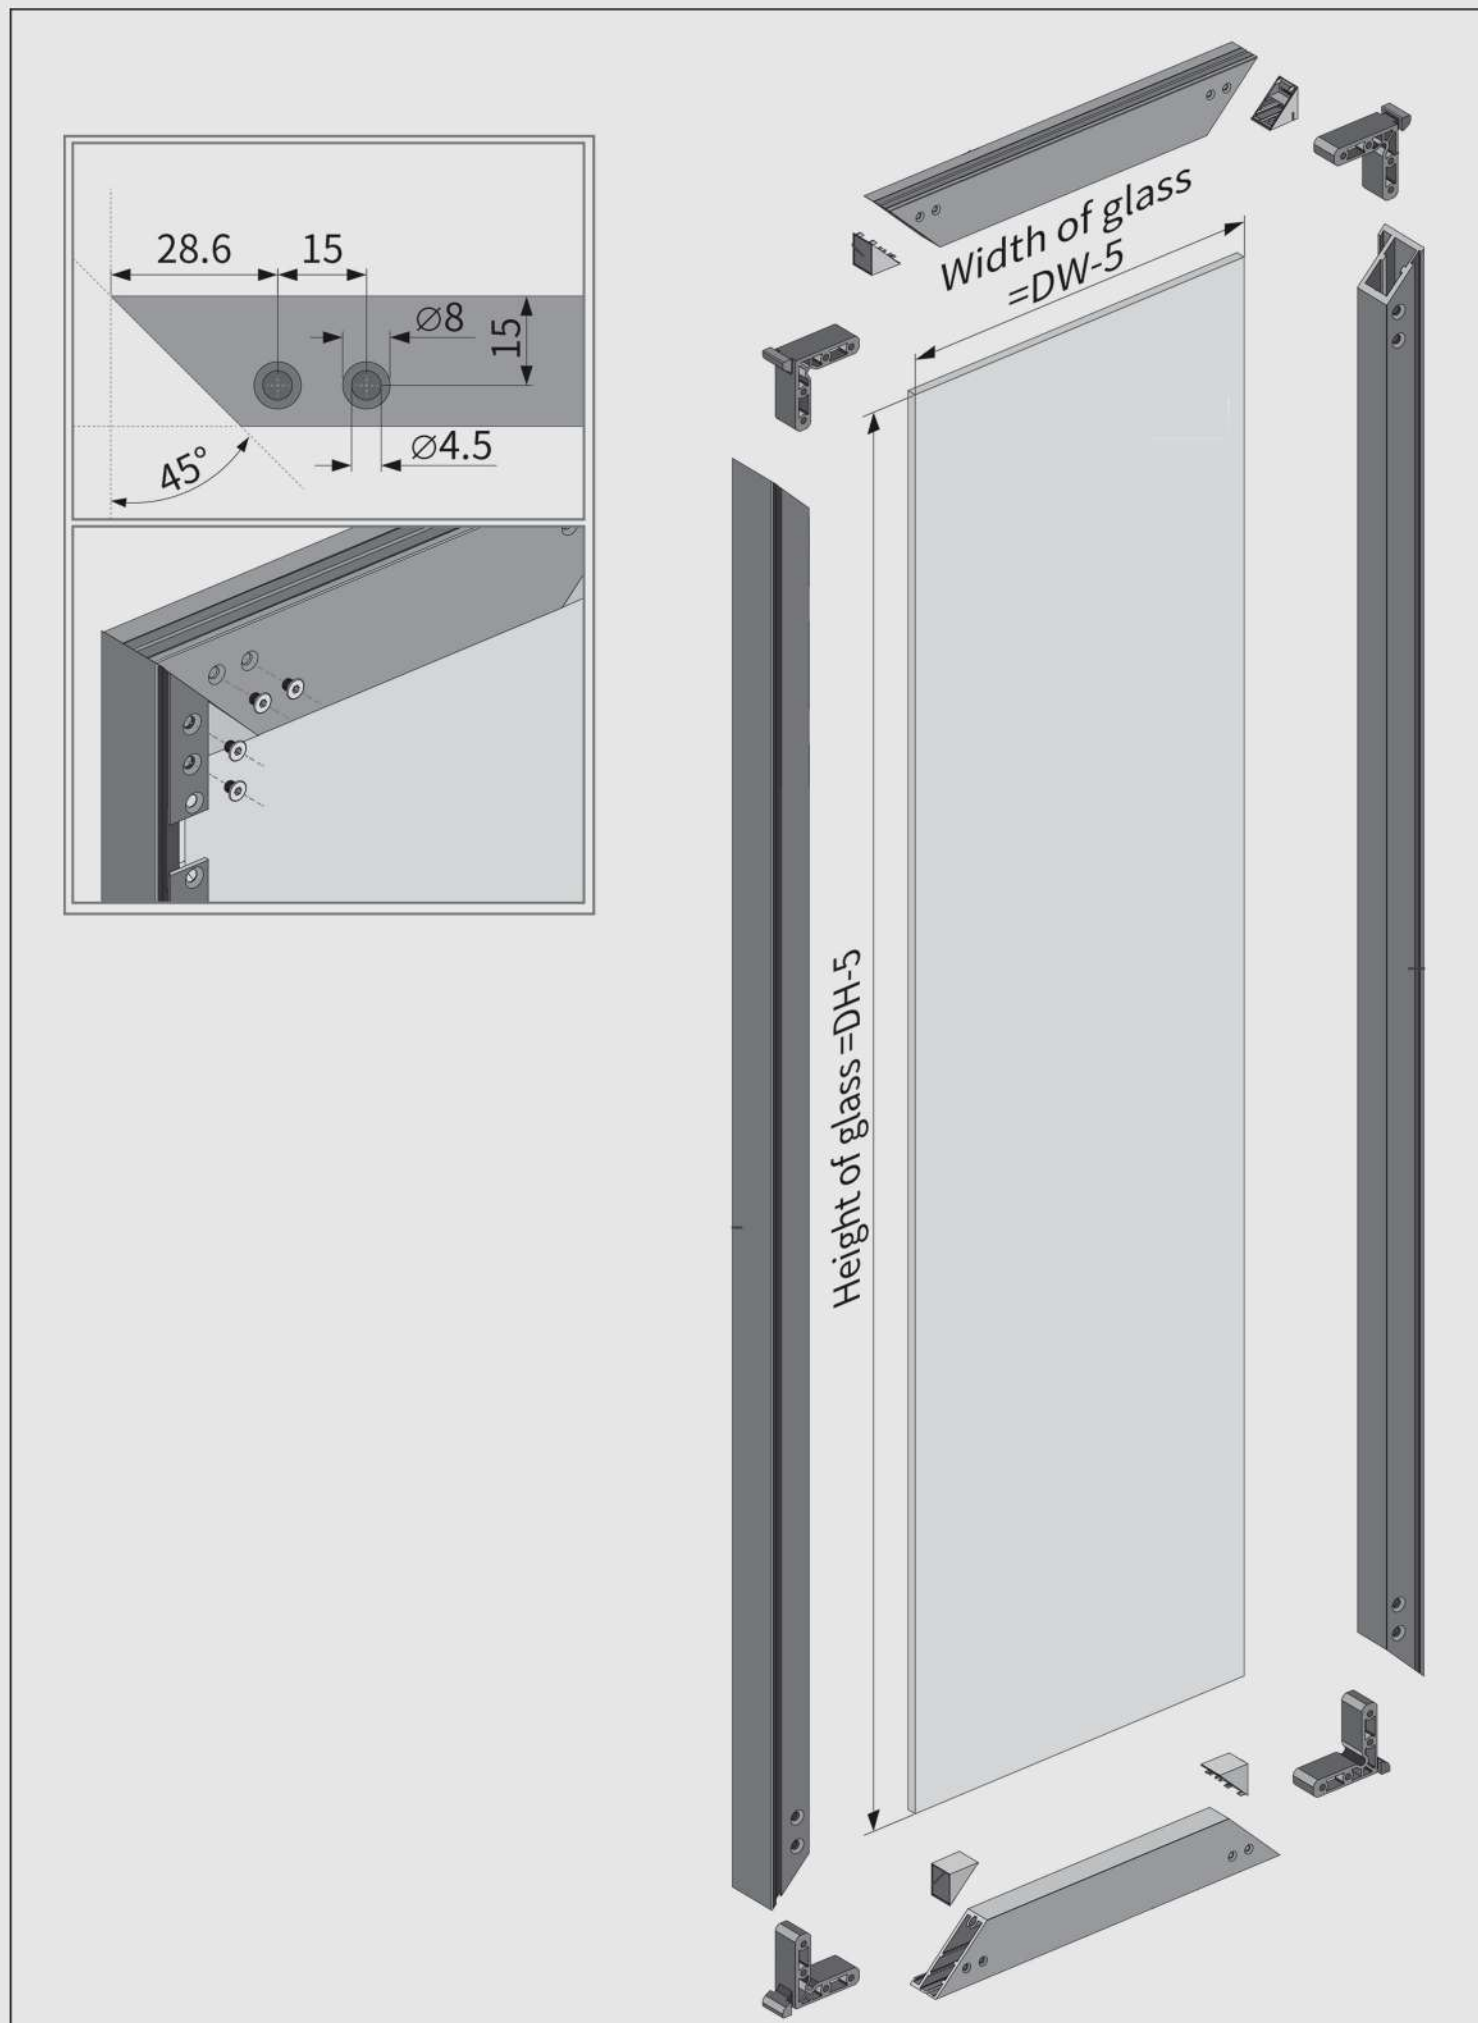

Fantoni

Kitchen, Home & Office
Hardware and accessories

پروفیل درب مدل پرشین (persian)

پروفیل عمودی درب کمد و کابینت مدل پرشین ۳ متری **1280**

پروفیل عمودی دستگیره کمد و کابینت مدل پرشین ۳ متری **1281**

پروفیل افقی بالا و پایین درب کمد و کابینت مدل پرشین ۲/۴ متری **1282**

کرنر جوینت پروفیل درب پرشین **1283**

کانکتور پروفیل پرشین **1284**

Fantoni

Kitchen, Home & Office
Hardware and accessories

پروفیل درب مدل پرشین (Persian)

توضیحات

۱. پروفیل دستگیره به طول ۳۰۰ سانتی متر
۲. پروفیل ساده به طول ۳۰۰ سانتی متر
۳. پروفیل افقی بالا و پایین درب به طول ۲۴۰ سانتی متر
۴. ضخامت شیشه ۵ میلی متر

توجه داشته باشید لولای قابل استفاده در این مدل درب های پروفیلی A410 می باشد.

متعلقات

I280	I281	I282	I283	I284

۱. مطابق تصاویر زیر کرنر جوینت را در محل خود نصب نمایید.

ابعاد فنی:

ابعاد فنی جهت نصب لولای A410 :