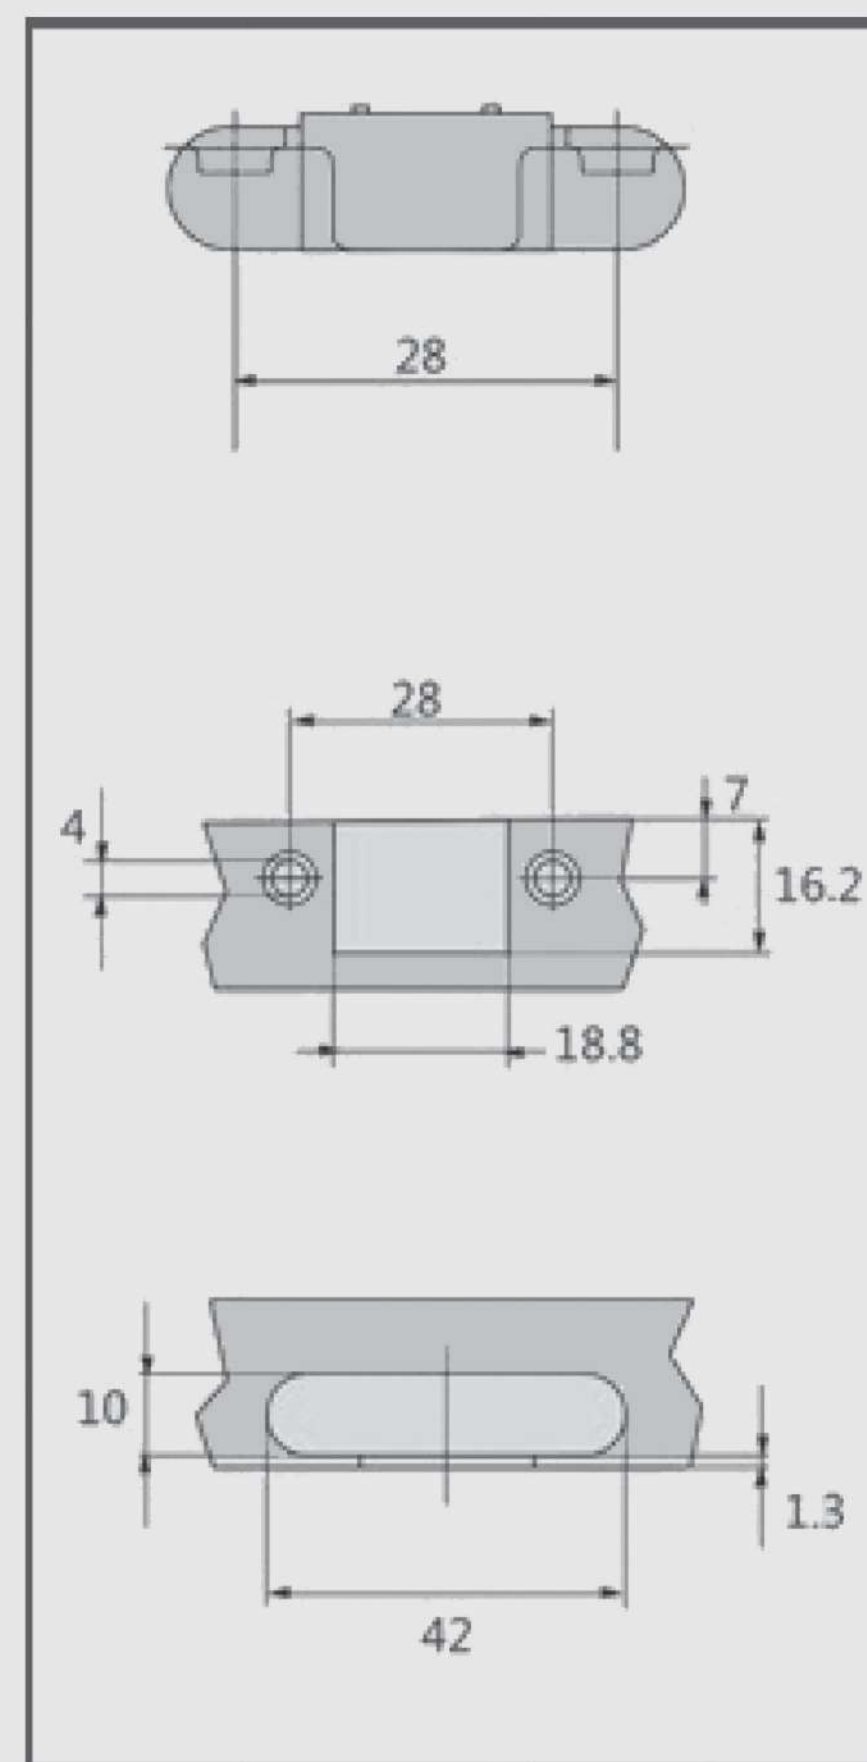

کرنر جوینت پروفیل درب پرشین **1283**

کانکتور پروفیل پرشین **1284**

Fantoni

Kitchen, Home & Office
Hardware and accessories

پروفیل درب مدل پرشین (Persian)

توضیحات

۱. پروفیل دستگیره به طول ۳۰۰ سانتی متر
۲. پروفیل ساده به طول ۳۰۰ سانتی متر
۳. پروفیل افقی بالا و پایین درب به طول ۲۴۰ سانتی متر
۴. ضخامت شیشه ۵ میلی متر

توجه داشته باشید لولای قابل استفاده در این مدل درب های پروفیلی A410 می باشد.

متعلقات

I280	I281	I282	I283	I284

۱. مطابق تصاویر زیر کرنر جوینت را در محل خود نصب نمایید.

ابعاد فنی:

ابعاد فنی جهت نصب لولای A410 :