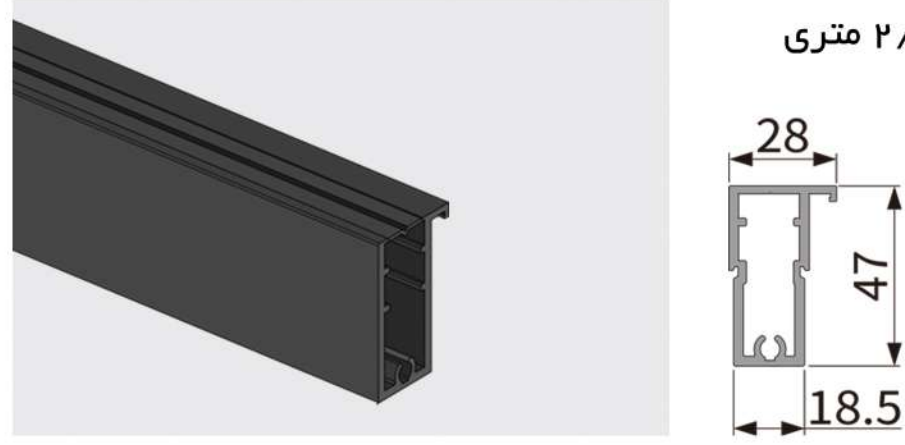

Fantoni

Kitchen, Home & Office
Hardware and accessories

پروفیل درب مدل پرشین (persian)

پروفیل عمودی درب کمد و کابینت مدل پرشین ۳ متری **1280**

پروفیل عمودی دستگیره کمد و کابینت مدل پرشین ۳ متری **1281**

پروفیل افقی بالا و پایین درب کمد و کابینت مدل پرشین ۲/۴ متری **1282**

کرنر جوینت پروفیل درب پرشین **1283**

کانکتور پروفیل پرشین **1284**

Fantoni

Kitchen, Home & Office
Hardware and accessories

پروفیل درب مدل پرشین (Persian)

توضیحات

۱. پروفیل دستگیره به طول ۳۰۰ سانتی متر
۲. پروفیل ساده به طول ۳۰۰ سانتی متر
۳. پروفیل افقی بالا و پایین درب به طول ۲۴۰ سانتی متر
۴. ضخامت شیشه ۵ میلی متر