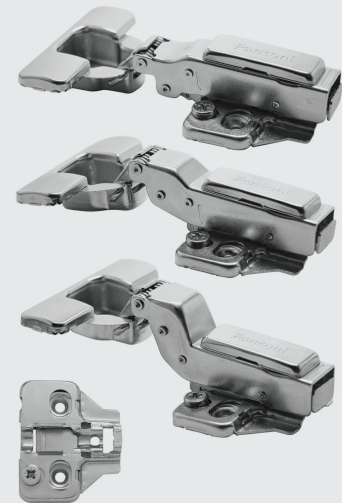

توضیحات

- ۱. دارای آرامبند
- ۲. قابلیت ریگلاژ دارد
- ۳. کاپ لولا ۳۵ میلی متر
- ۴. دارای پمپ فلزی
- ۵. پایه 3D

کد کاب	سری	نوع لولا	آرامبند	نوع پمپ	تنظیم سرعت آرامبند	پایه	زاویه بازشو	تست خوردگی	فاصله سوراخ کاپ از لبه درب	ضخامت درب
A011	استار	روکار کلیپسی دو زمانه	دارد	فلزی	ندارد	میلیبی 3D	۱۱۰°	۴۸ ساعت	۳-۵ میلیمتر	۱۶-۲۵ میلیمتر
A012	استار	نیمه روکار کلیپسی دو زمانه	دارد	فلزی	ندارد	میلیبی 3D	۱۱۰°	۴۸ ساعت	۳-۵ میلیمتر	۱۶-۲۵ میلیمتر
A013	استار	توکار کلیپسی دو زمانه	دارد	فلزی	ندارد	میلیبی 3D	۱۱۰°	۴۸ ساعت	۳-۵ میلیمتر	۱۶-۲۵ میلیمتر