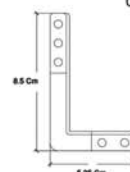

1210 پروفیل دستگیره درب کمد و کابینت مدل ایتالین ۲/۸ متری
رنگ مشکی مات

1211 پروفیل درب کمد و کابینت مدل ایتالین ۴ متری
رنگ مشکی مات

1212 کسکت شفاف ضربه گیر پروفیل مدل ایتالین

1213 کسکت شفاف نگه دارنده شیشه جهت پروفیل مدل ایتالین

1214 کرتر جوینت پروفیل درب کمد و کابینت مدل ایتالین

توضیحات

۱. پروفیل دستگیره به طول ۲۸۰ سانتی متر
۲. پروفیل ساده به طول ۴۰۰ سانتی متر
۳. حداکثر ارتفاع درب ۲۰۰ سانتی متر
۴. حداکثر عرض درب ۶۰ سانتی متر
۵. ضخامت شیشه ۴ میلی متر

توجه داشته باشید ضخامت سقف و کف یونیت باید ۲۵ میلی متر در نظر گرفته شود.

متعلقات

I210	I211	I212	I213	I214

۱. مطابق تصاویر زیر کردن جوینت را در محل نصب نمایید.

ابعاد فنی: