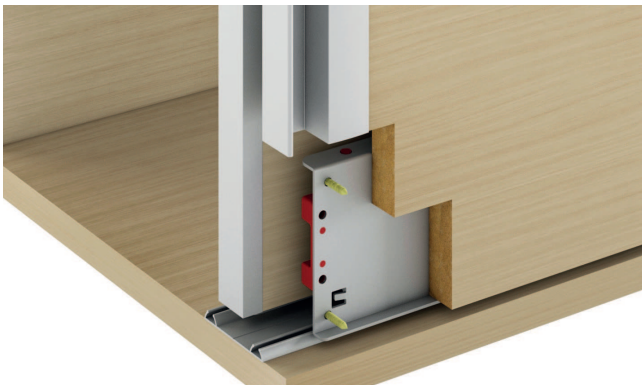

Easy Soft 80

Kapak ağırlığı 80 kg'a kadar

YENİ

7

1 adet ikili alt taşıyıcı ray

2 adet tekli alt taşıyıcı ray

1 adet ikili alt taşıyıcı ray

2 adet tekli alt taşıyıcı ray

- Kapak kalınlığı: 18 - 22 mm
- Malzeme: Kılavuz ve kayar mekanizma çelik, ikili üst taşıyıcı ve alt taşıyıcı raylar alüminyum
- Donanım: Üst ray içerisine sürülerek monte edilen gizli yavaşlatma mekanizması
- Montaj: Kılavuz, ray ve kayar mekanizma vidalanarak
- Ayar: Yükseklik ayarı  $\pm 10$  mm