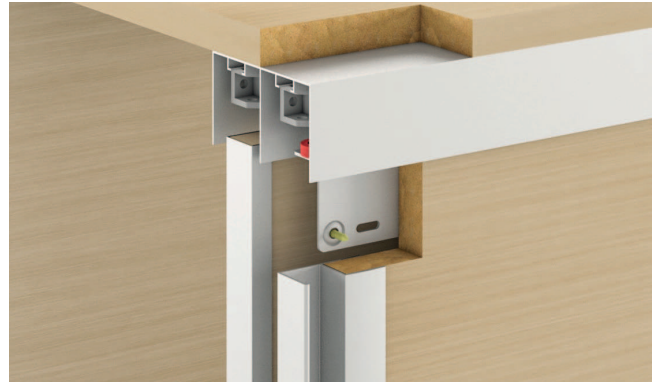

Easy Soft 80

Kapak ağırlığı 80 kg'a kadar

YENİ

7

1 adet ikili alt taşıyıcı ray

2 adet tekli alt taşıyıcı ray

1 adet ikili alt taşıyıcı ray

2 adet tekli alt taşıyıcı ray

- Kapak kalınlığı: 18 - 22 mm
- Malzeme: Kılavuz ve kayar mekanizma çelik, ikili üst taşıyıcı ve alt taşıyıcı raylar alüminyum
- Donanım: Üst ray içerisine sürülerek monte edilen gizli yavaşlatma mekanizması
- Montaj: Kılavuz, ray ve kayar mekanizma vidalanarak
- Ayar: Yükseklik ayarı  $\pm 10$  mm