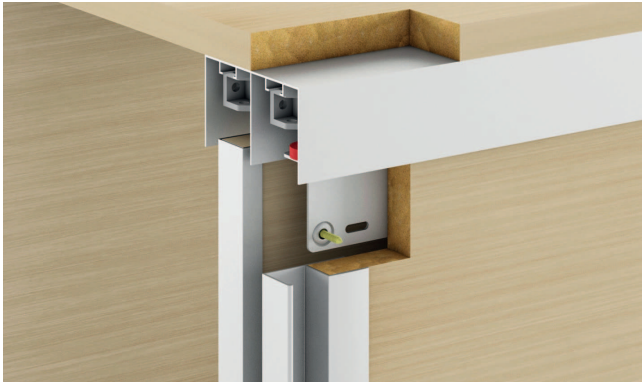

Easy Soft 80

Kapak ağırlığı 80 kg'a kadar

YENİ

7

1 adet ikili alt taşıyıcı ray

2 adet tekli alt taşıyıcı ray

1 adet ikili alt taşıyıcı ray

2 adet tekli alt taşıyıcı ray

- Kapak kalınlığı: 18 - 22 mm
- Malzeme: Kılavuz ve kayar mekanizma çelik, ikili üst taşıyıcı ve alt taşıyıcı raylar alüminyum
- Donanım: Üst ray içerisine sürülerek monte edilen gizli yavaşlatma mekanizması
- Montaj: Kılavuz, ray ve kayar mekanizma vidalanarak
- Ayar: Yükseklik ayarı  $\pm 10$  mm