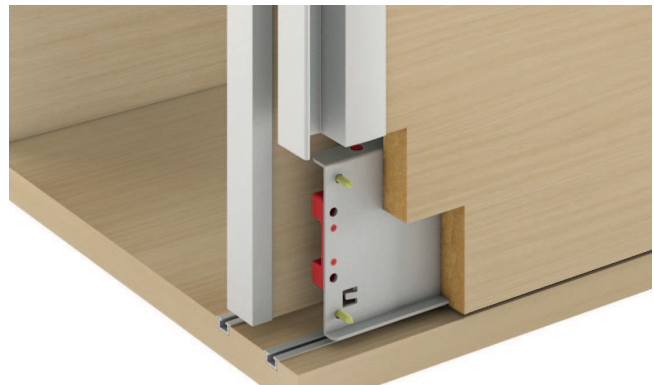

Easy Soft 80

Kapak ağırlığı 80 kg'a kadar

YENİ

7

1 adet ikili alt taşıyıcı ray

2 adet tekli alt taşıyıcı ray

1 adet ikili alt taşıyıcı ray

2 adet tekli alt taşıyıcı ray

- Kapak kalınlığı: 18 - 22 mm
- Malzeme: Kılavuz ve kayar mekanizma çelik, ikili üst taşıyıcı ve alt taşıyıcı raylar alüminyum
- Donanım: Üst ray içerisine sürülerek monte edilen gizli yavaşlatma mekanizması
- Montaj: Kılavuz, ray ve kayar mekanizma vidalanarak
- Ayar: Yükseklik ayarı  $\pm 10$  mm