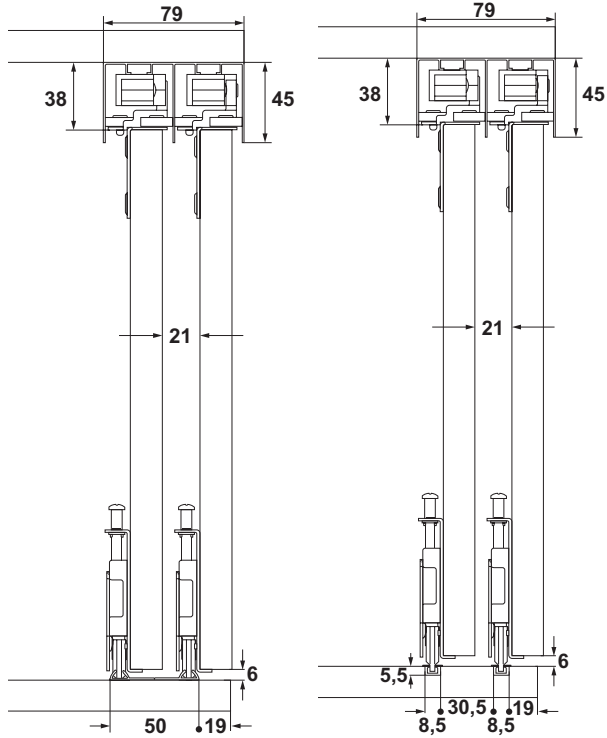

Easy Soft 80

Kapak ağırlığı 80 kg'a kadar

YENİ

7

1 adet ikili alt taşıyıcı ray

2 adet tekli alt taşıyıcı ray

1 adet ikili alt taşıyıcı ray

2 adet tekli alt taşıyıcı ray

- Kapak kalınlığı: 18 - 22 mm
- Malzeme: Kılavuz ve kayar mekanizma çelik, ikili üst taşıyıcı ve alt taşıyıcı raylar alüminyum
- Donanım: Üst ray içerisine sürülerek monte edilen gizli yavaşlatma mekanizması
- Montaj: Kılavuz, ray ve kayar mekanizma vidalanarak
- Ayar: Yükseklik ayarı  $\pm 10$  mm

Ölçülerde değişiklik yapma hakkı saklıdır.